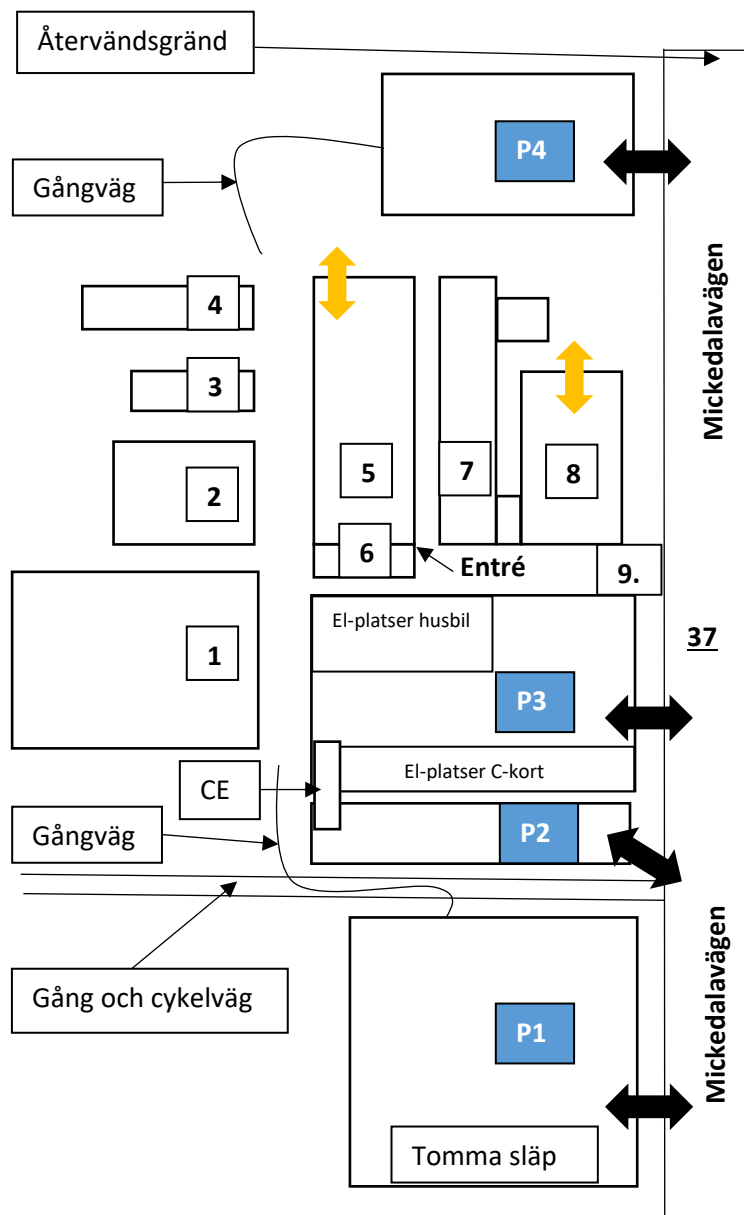

Översikt Mickedala ridhus, Halmstads Fältrittklubb

1. Stora utebanan
2. Lilla utebanan, framridning
3. Uppstallningsstall 1 (box 1-40)
4. Uppstallningsstall 2 (box 41-94)
5. Stora ridhuset, Glas.
Tävling
6. Cafeteria
Sekretariat och domartornet
7. Klubbens stall
8. Lilla ridhuset, Tegel.
Framhoppning
9. Veterinär

P1 B-korts bilar och tomma

Transporter

P2 Personbilar (gräsparkering)

P3 Elplatser, C-kort och husbil

Lastbilar och handikapp

P4 Bil och släp

↔ In och utfart, bilar

↔ Hästväg

Till uppställningsstall:

Sväng in vänster på parkering (P3)

Hela vägen ner till utebanan (1)

Sväng höger, KÖR SAKTA!

Tomma släp ställs på P1, till vänster innanför infart.